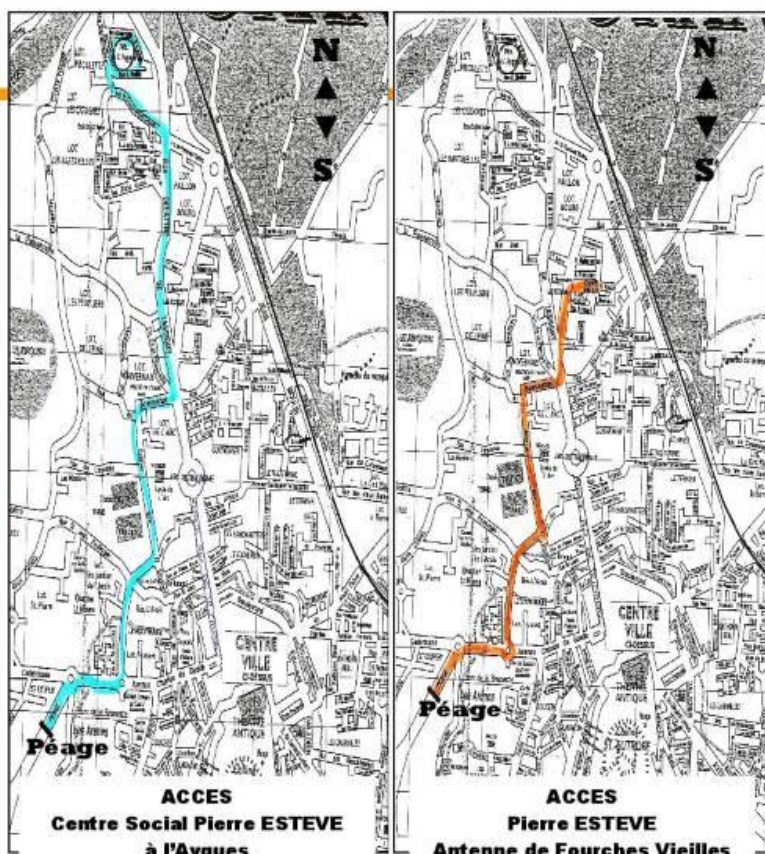

ACCES
Centre Social Pierre ESTEVE
à l'Aygues

Accès en voiture :
Sortie autoroute Orange Centre,
direction Lyon,

ACCES
Pierre ESTEVE
Antenne de Fourches Vieilles

Accès en Bus : TCVO Ligne 1.
Arrêts : Champlain, Descartes, La